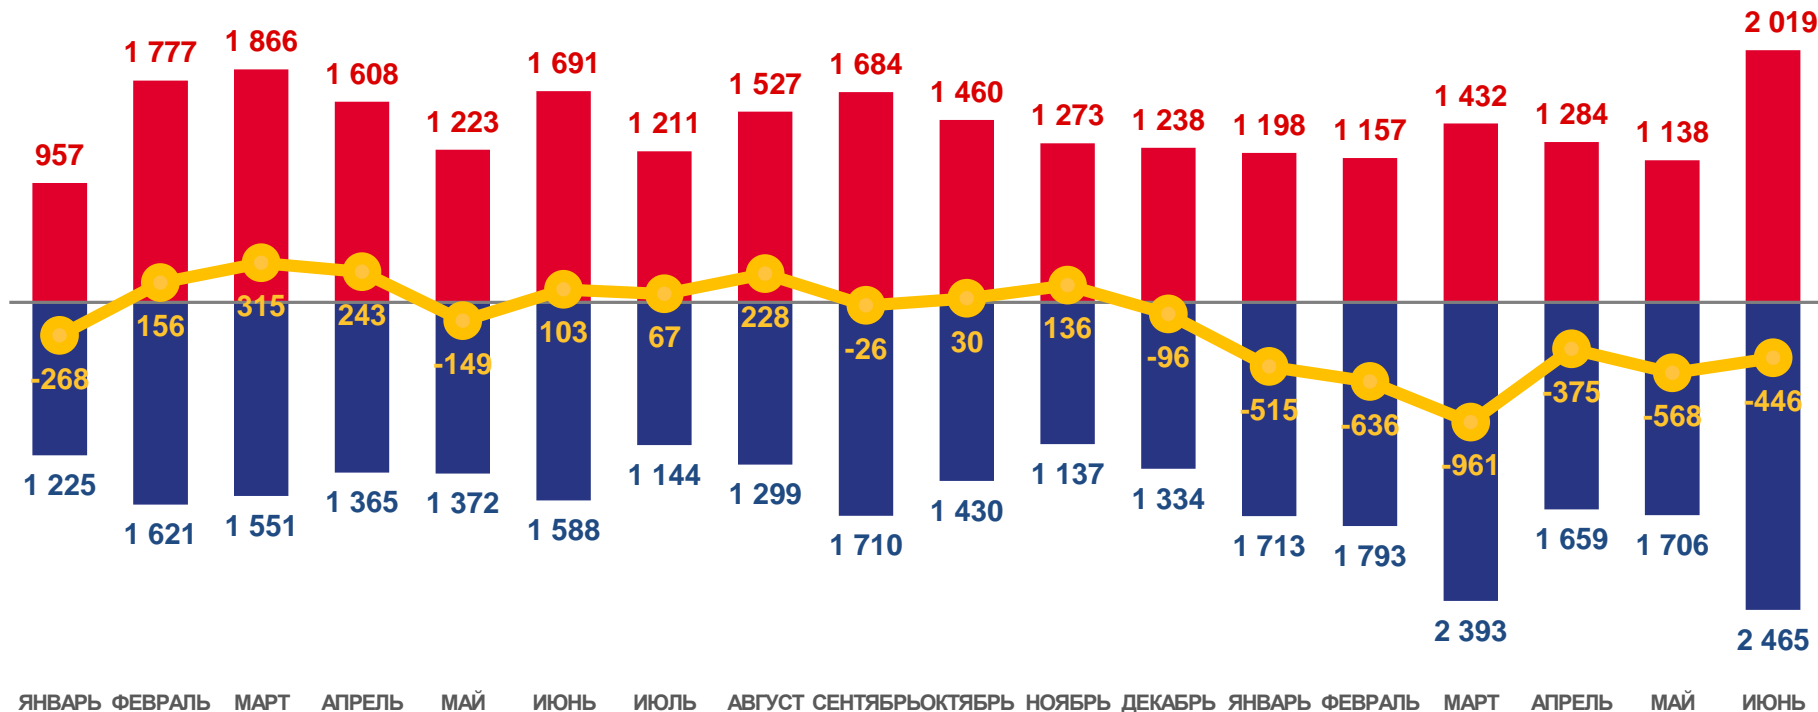

1 213

Число разводов

2021

2022

■ Число браков

■ Число разводов

ОБЩИЕ ИТОГИ МИГРАЦИИ НАСЕЛЕНИЯ САХАЛИНСКОЙ ОБЛАСТИ

ЧЕЛОВЕК

Оперативные показатели
миграционного движения населения

за январь-июнь 2022 года

8 228

Число прибывших

11 729

Число выбывших

-3 501

Миграционный прирост (убыль)
населения

■ Число прибывших
 ■ Число выбывших
 — Миграционный прирост