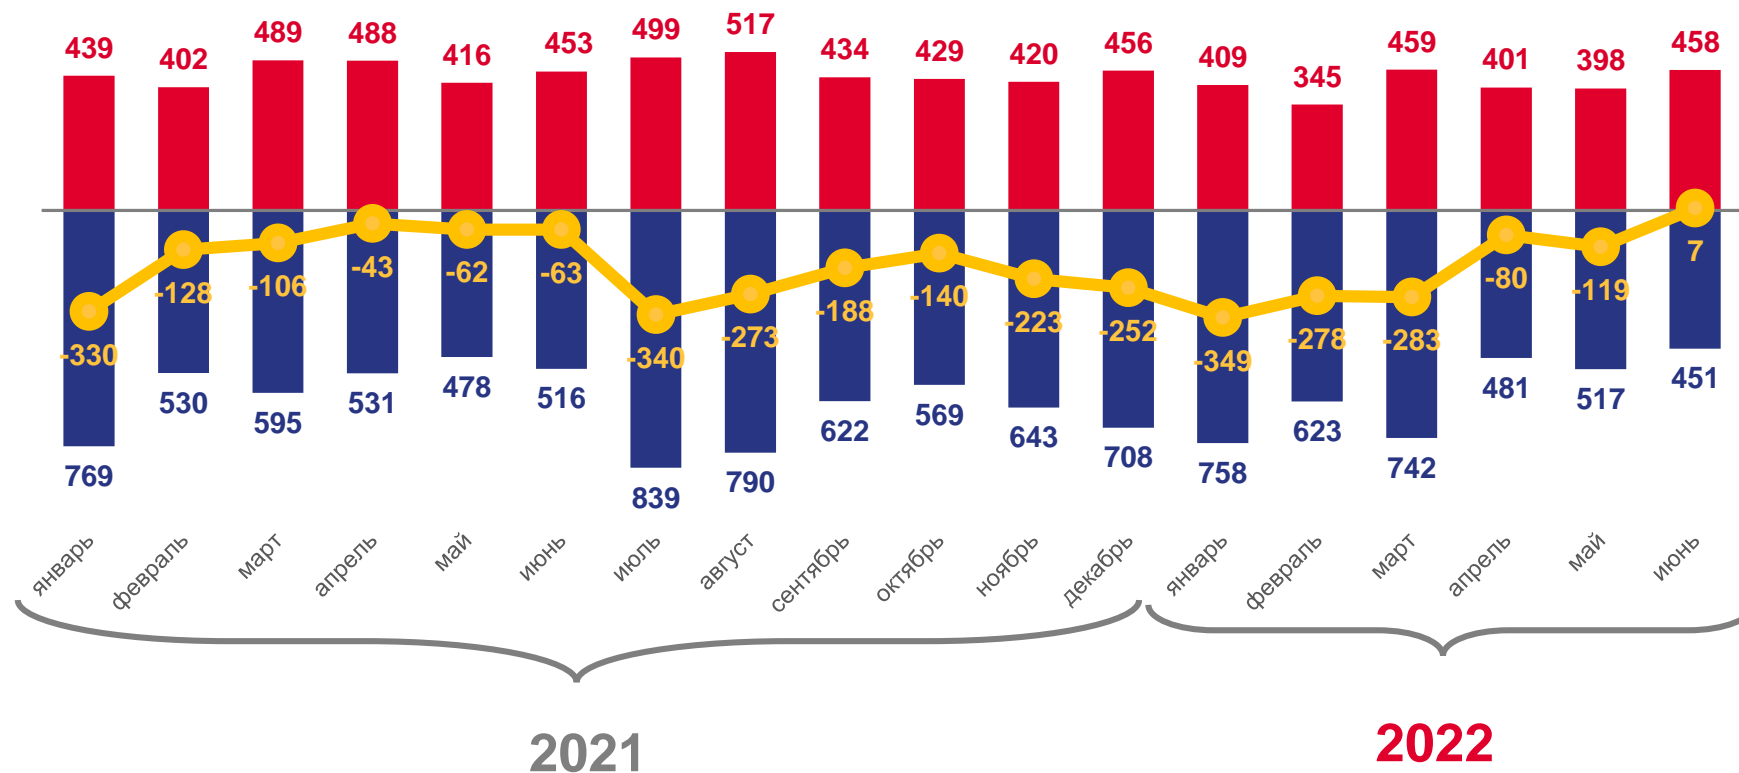

Сахалинская область

за январь-июнь 2022 года

01 ПОКАЗАТЕЛИ ЕСТЕСТВЕННОГО ДВИЖЕНИЯ
НАСЕЛЕНИЯ

02 ПОКАЗАТЕЛИ БРАЧНОСТИ И
РАЗВОДИМОСТИ

03 ОБЩИЕ ИТОГИ МИГРАЦИИ НАСЕЛЕНИЯ

ЕСТЕСТВЕННОЕ ДВИЖЕНИЕ НАСЕЛЕНИЯ

ЧЕЛОВЕК

Оперативные показатели
естественного движения населения

за январь-июнь 2022 года

2 470 человек

Число родившихся

3 572 человека

Число умерших

-1 102 человека

Естественный прирост (убыль)

■ Число родившихся

■ Число умерших

Естественный прирост

ЧИСЛО ЗАРЕГИСТРИРОВАННЫХ БРАКОВ И РАЗВОДОВ

ЕДИНИЦ

Оперативные показатели
естественного движения населения

за январь-июнь 2022 года

1 439

Число браков

1 213

Число разводов

2021

2022

■ Число браков

■ Число разводов

ОБЩИЕ ИТОГИ МИГРАЦИИ НАСЕЛЕНИЯ САХАЛИНСКОЙ ОБЛАСТИ

ЧЕЛОВЕК