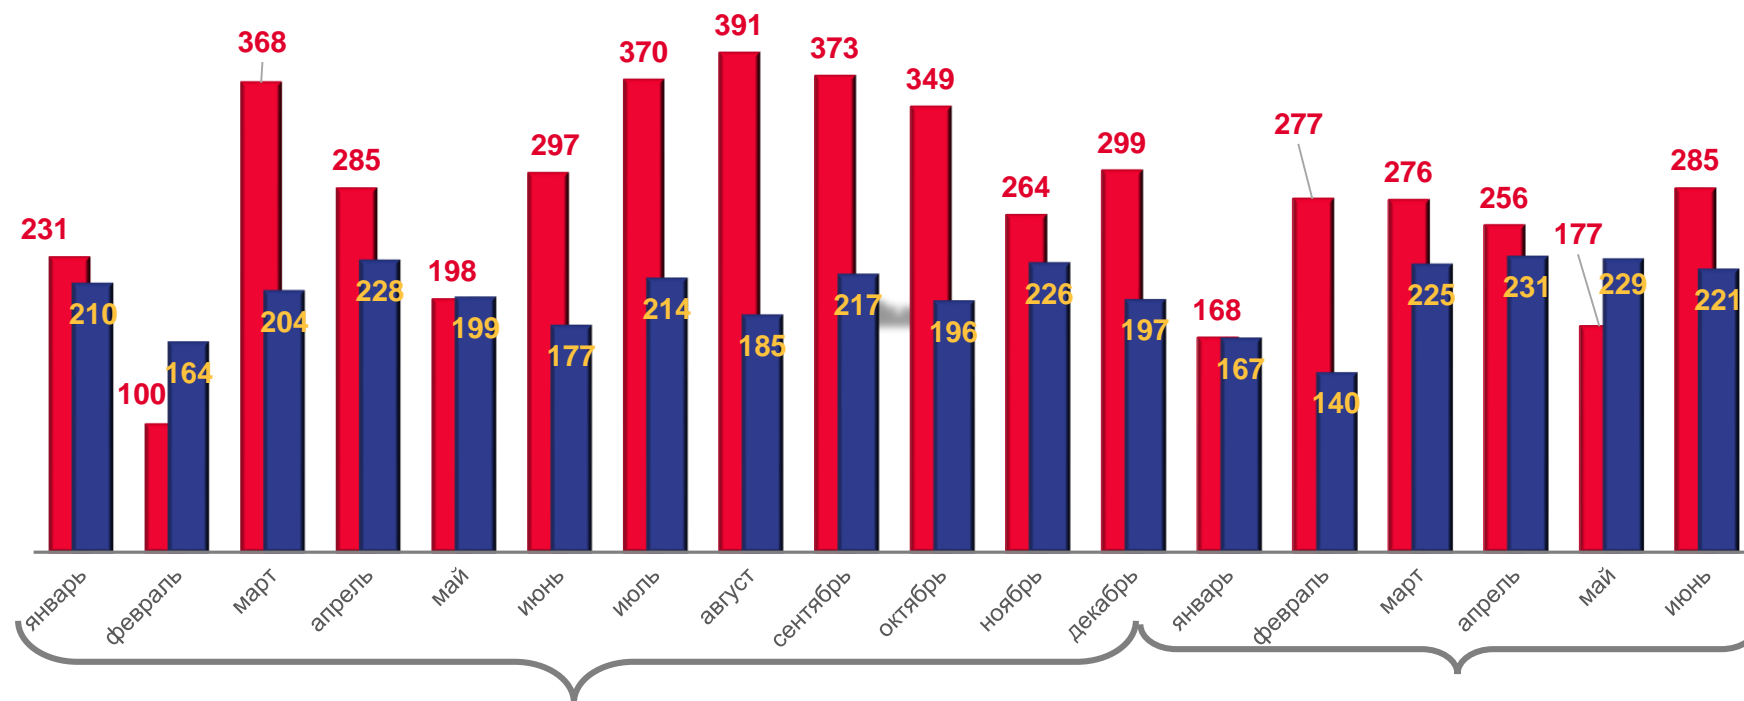

за январь-июнь 2022 года

2 470 человек

Число родившихся

3 572 человека

Число умерших

-1 102 человека

Естественный прирост (убыль)

■ Число родившихся

■ Число умерших

Естественный прирост

ЧИСЛО ЗАРЕГИСТРИРОВАННЫХ БРАКОВ И РАЗВОДОВ

ЕДИНИЦ

Оперативные показатели
естественного движения населения

за январь-июнь 2022 года

1 439

Число браков

1 213

Число разводов

2021

2022

■ Число браков

■ Число разводов

ОБЩИЕ ИТОГИ МИГРАЦИИ НАСЕЛЕНИЯ САХАЛИНСКОЙ ОБЛАСТИ

ЧЕЛОВЕК

Оперативные показатели
миграционного движения населения

за январь-июнь 2022 года

8 228

Число прибывших

11 729

Число выбывших

-3 501

Миграционный прирост (убыль)
населения